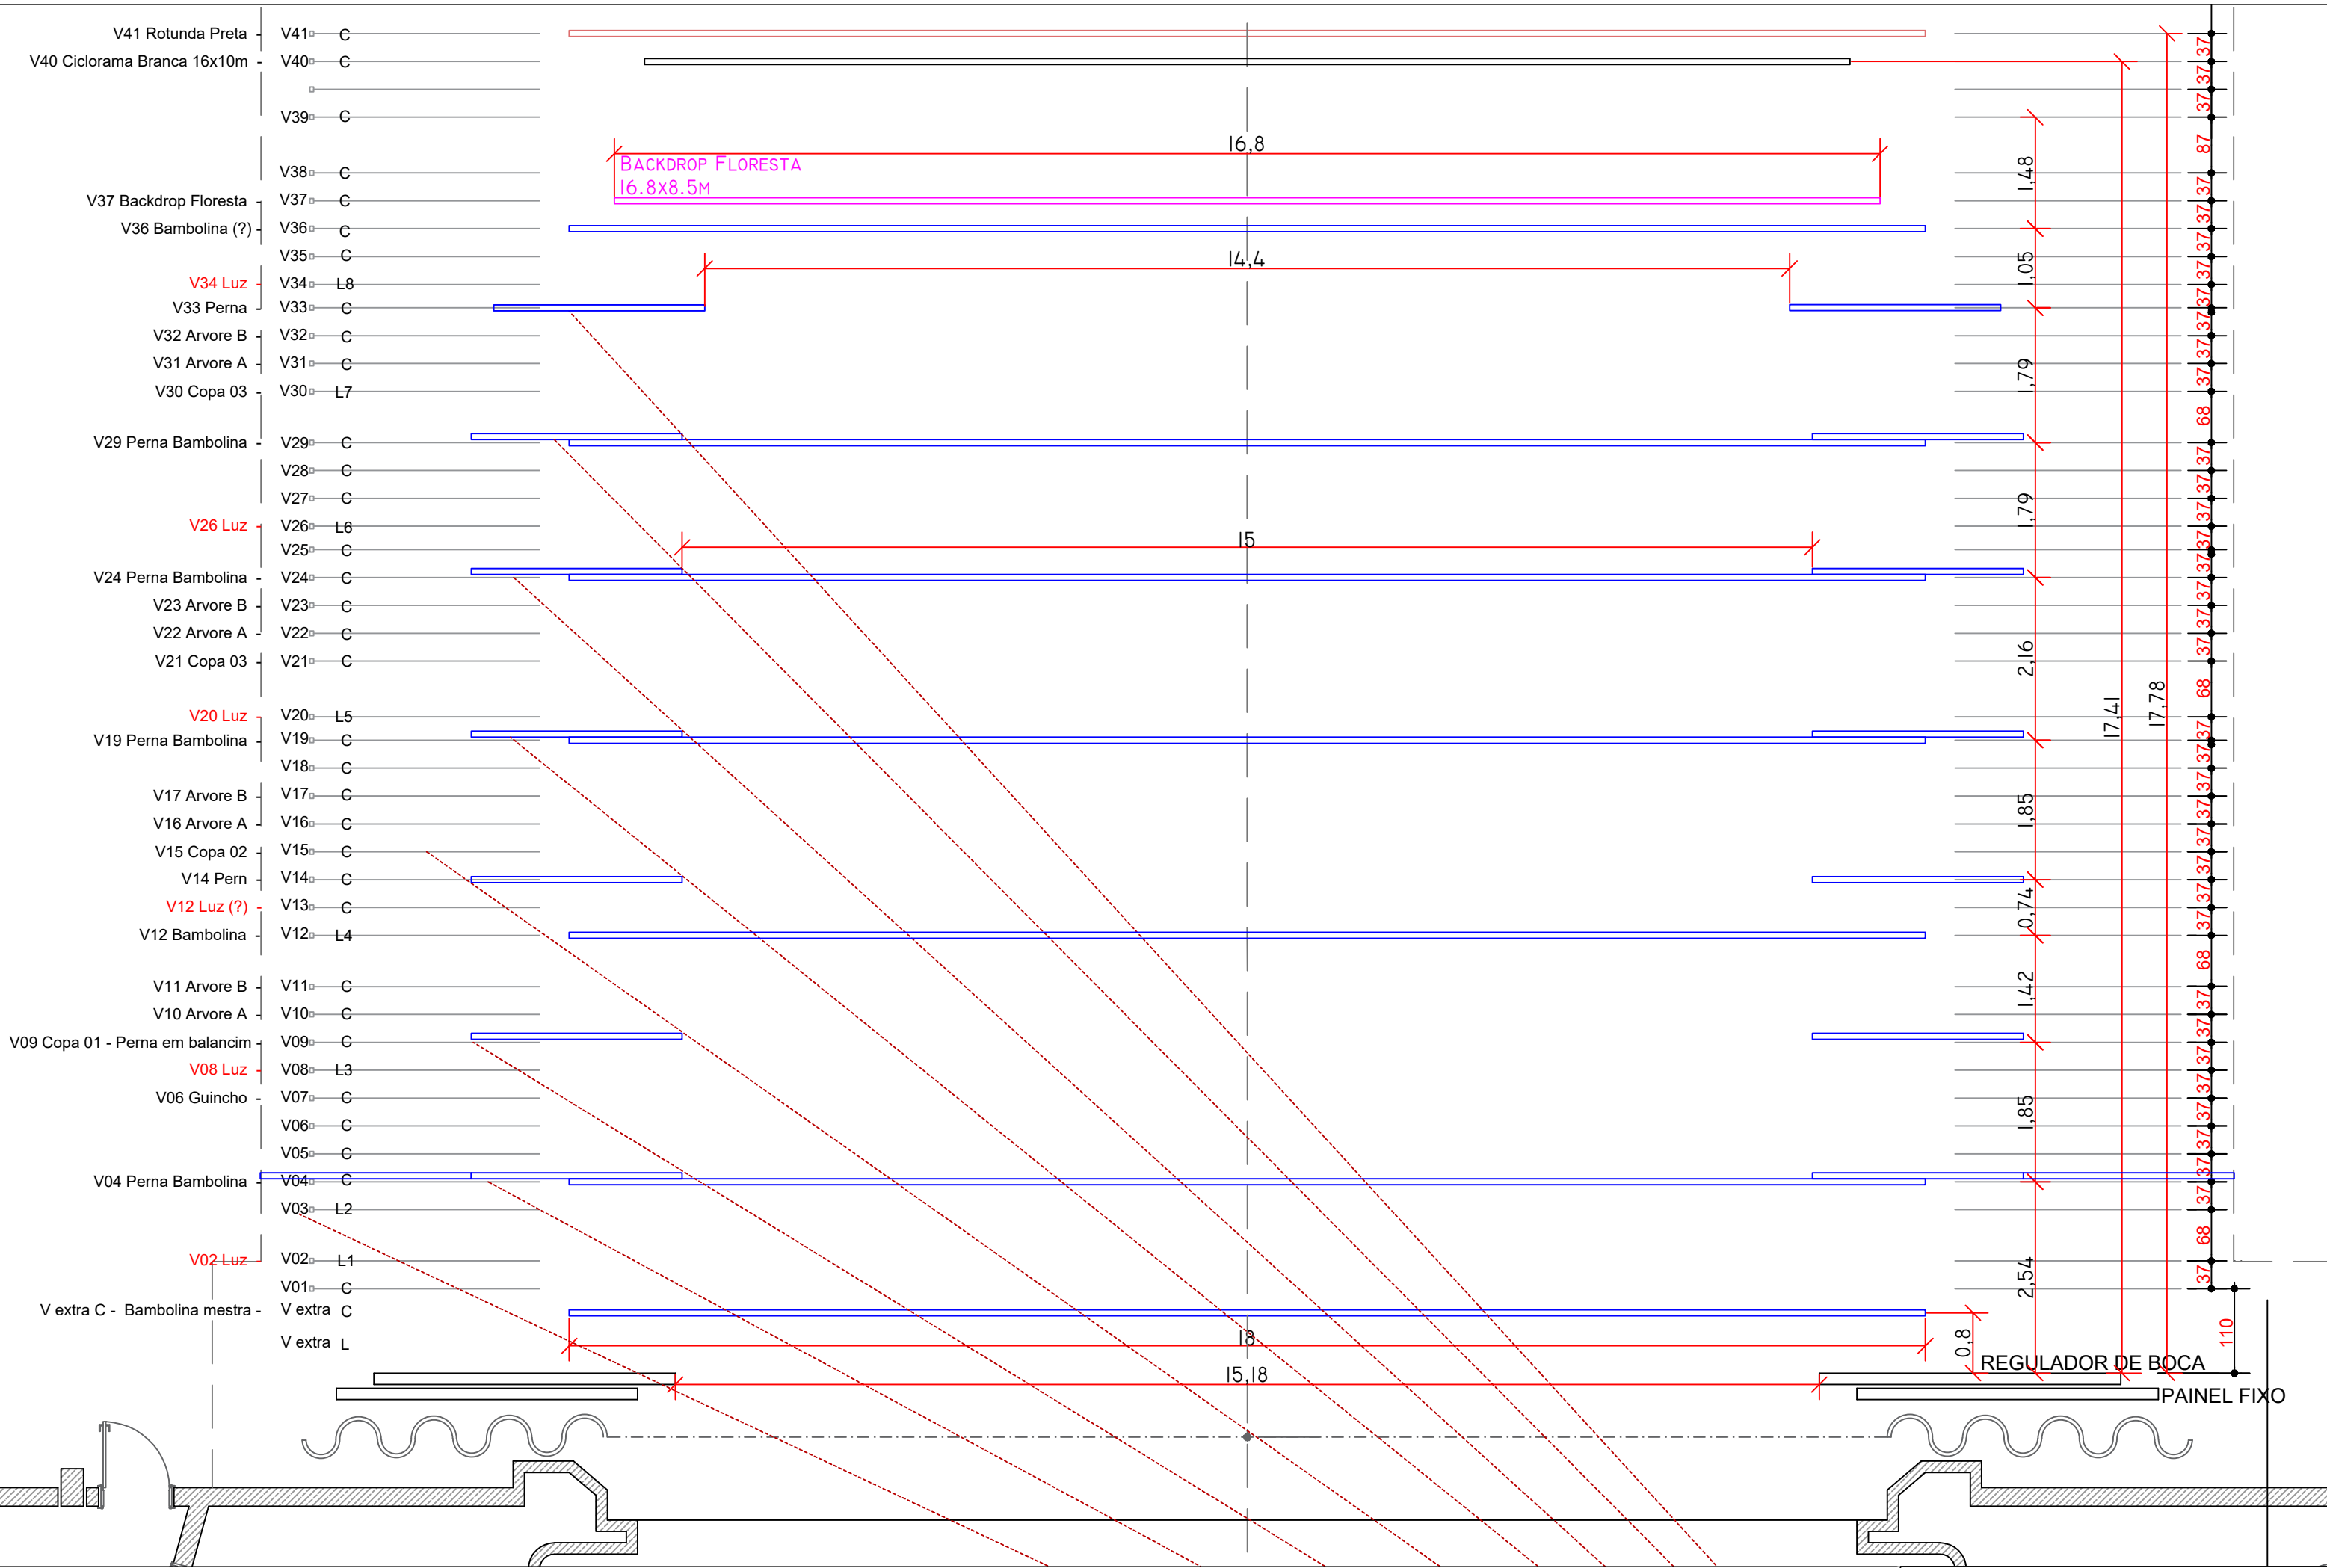

# LEGENDA VARAS

TEATRO GUAIRA .CURITIBA	
VARAS CÊNICAS	
VARA	TIPO
EXTRA L	
EXTRA C	Perna e Bambolina mestra
V01	
V02	Luz
V03	
V04	
V05	
V06	
V07	Guincho
V08	Luz
V09	Copa 01 - Perna em balancim
V10	Arvore A
V11	Arvore B
V12	Bambolina
V13	Luz (?)
V14	Perna
V15	Copa 02
V16	Arvore A
V17	Arvore B
V18	
V19	Perna Bambolina
V20	Luz
V21	Copa 03
V22	Arvore A
V23	Arvore B
V24	Perna Bambolina
V25	
V26	Luz
V27	
V28	
V29	Perna Bambolina
V30	Copa 04
V31	Arvore A
V32	Arvore B
V33	Perna
V34	Luz
V35	
V36	Bambolina (?)
V37	Backdrop Floresta
V38	
V39	
V40	Ciclorama Branca 16x10m
V41	Rotunda Preta

**Teatro Guaira Curitiba**  
Giselle

REV. DESCRIÇÃO DATA  
01

Direção: Luiz Fernando Bongiovanni

Cenografia: Renato Theobaldo  
e-mail: renatotheobaldo@uol.com.br

**CENOGRAFIA**

Implantação: Corte Geral 1:75

DESENHO NÚMERO: FOLHA TAMANHO: REV.  
02 A3 02

Teatro Guaira Curitiba		REV.	DESCRIÇÃO	DATA
Giselle		01	Implantação: Ato 02	02/02/2026
Direção: Luiz Fernando Bongiovanni		ESC. 1:75		REV.
Cenografia: Renato Theobaldo		DESENHO NUMERO:	FOLHA TAMANHO:	REV.
e-mail: renatotheobaldo@uol.com.br		05	A3	03