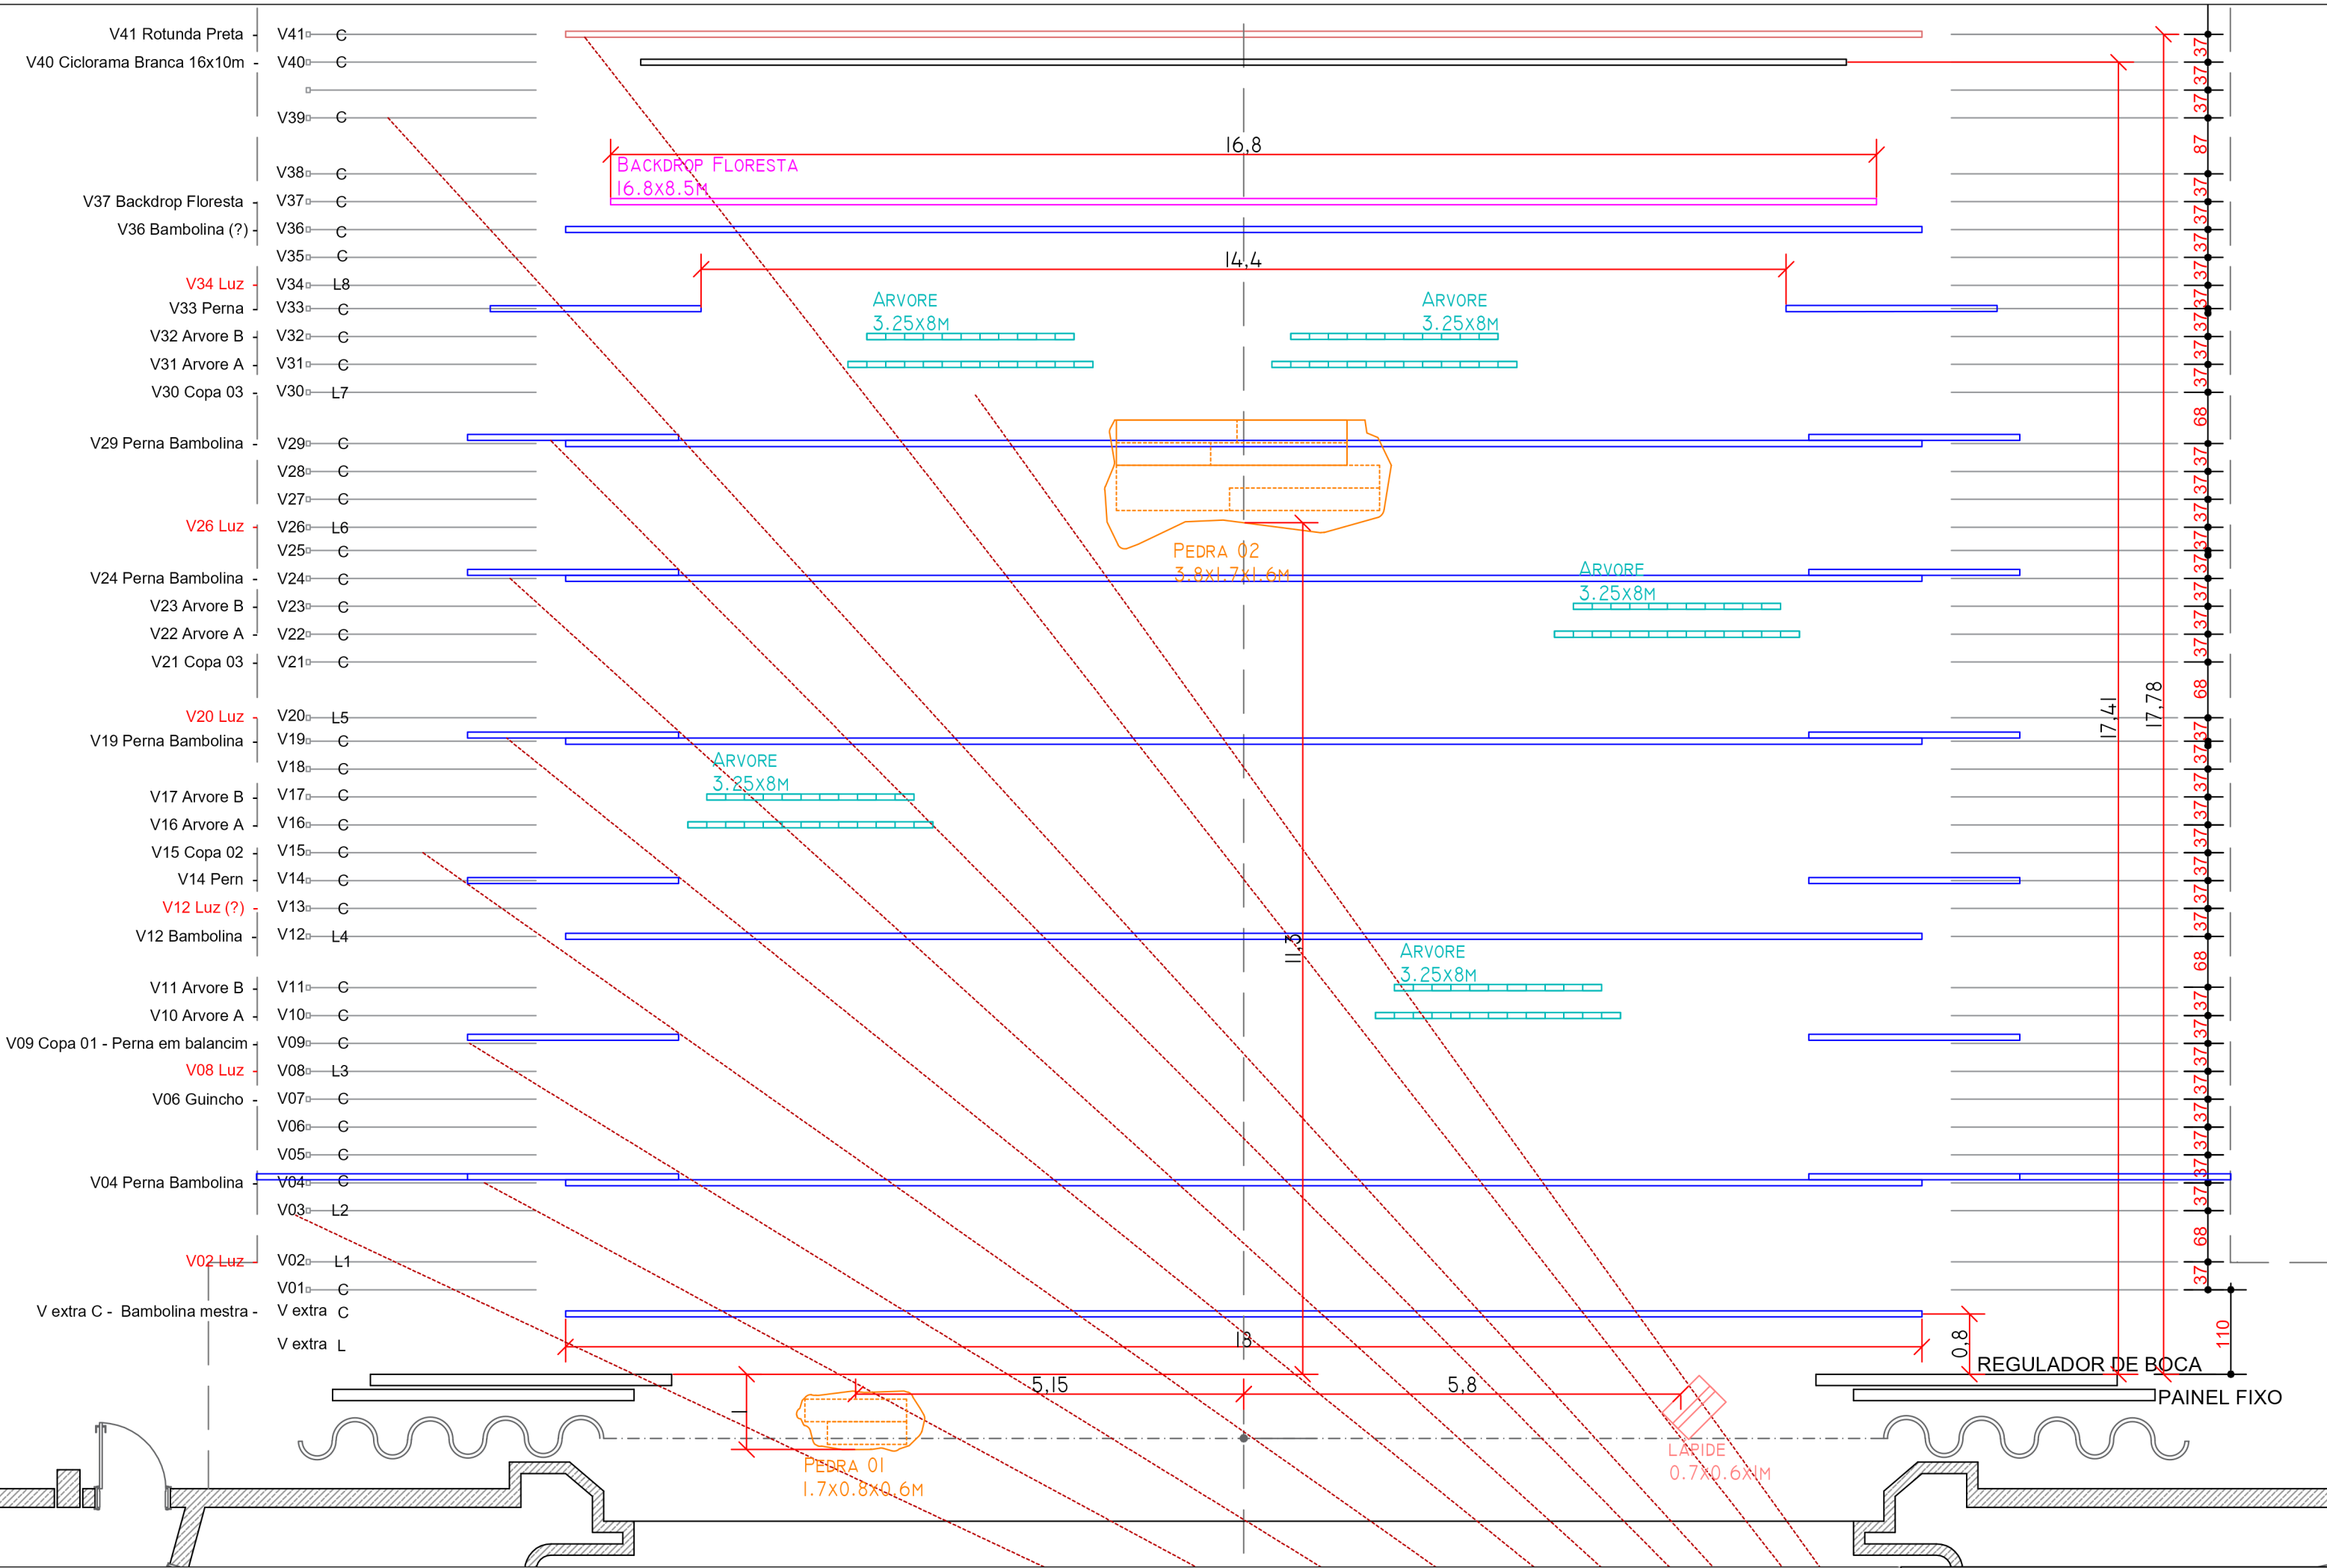

# LEGENDA VARAS

TEATRO GUAIRA .CURITIBA	
VARAS CÊNICAS	
VARA	TIPO
EXTRA L	
EXTRA C	Perna e Bambolina mestra
V01	
V02	Luz
V03	
V04	
V05	
V06	
V07	Guincho
V08	Luz
V09	Copa 01 - Perna em balancim
V10	Arvore A
V11	Arvore B
V12	Bambolina
V13	Luz (?)
V14	Perna
V15	Copa 02
V16	Arvore A
V17	Arvore B
V18	
V19	Perna Bambolina
V20	Luz
V21	Copa 03
V22	Arvore A
V23	Arvore B
V24	Perna Bambolina
V25	
V26	Luz
V27	
V28	
V29	Perna Bambolina
V30	Copa 04
V31	Arvore A
V32	Arvore B
V33	Perna
V34	Luz
V35	
V36	Bambolina (?)
V37	Backdrop Floresta
V38	
V39	
V40	Ciclorama Branca 16x10m
V41	Rotunda Preta

**Teatro Guaira Curitiba**  
Giselle

REV. DESCRIÇÃO DATA  
01

Direção: Luiz Fernando Bongiovanni

Cenografia: Renato Theobaldo  
e-mail: renatotheobaldo@uol.com.br

**CENOGRAFIA**

Implantação: Corte Geral 1:75

DESENHO NÚMERO: FOLHA TAMANHO: REV.  
02 A3 02

Teatro Guaira Curitiba		REV.	DESCRIÇÃO	DATA
Giselle		01	Implantação: Ato 02	02/02/2026
Direção: Luiz Fernando Bongiovanni		ESC. 1:75		REV.
Cenografia: Renato Theobaldo		DESENHO NUMERO:	FOLHA TAMANHO:	REV.
e-mail: renatotheobaldo@uol.com.br		05	A3	03