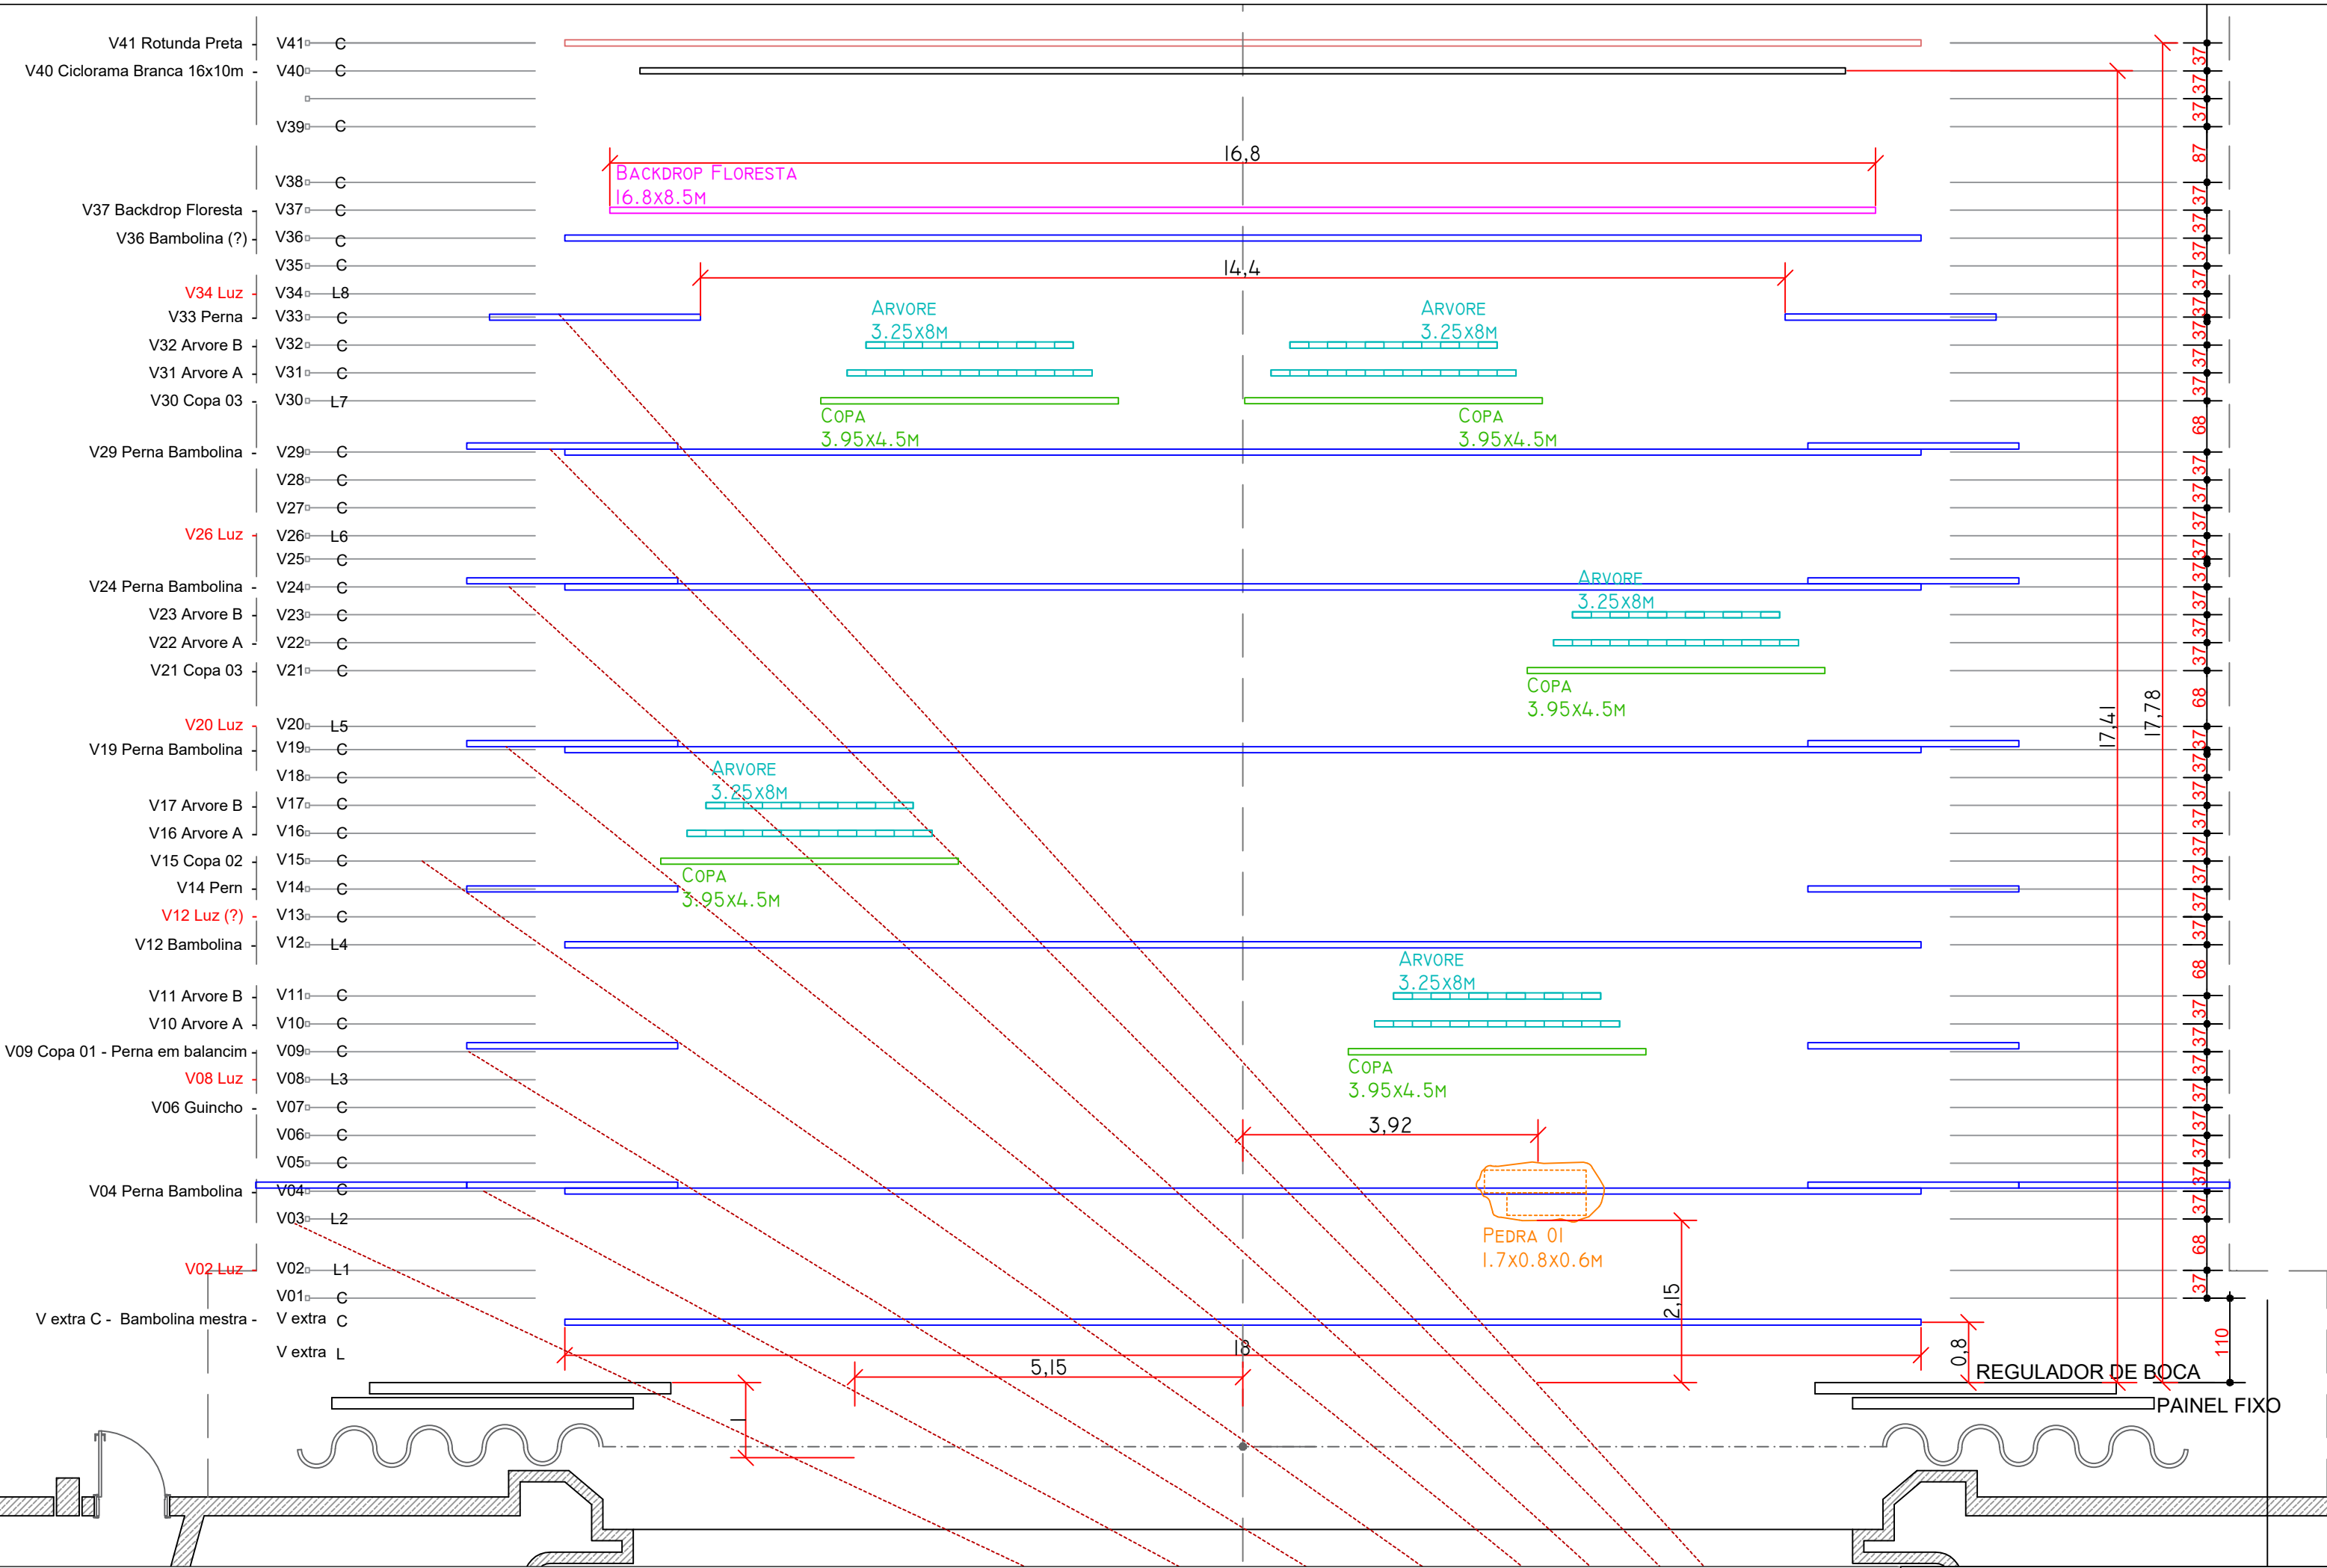

# LEGENDA VARAS

TEATRO GUAIRA .CURITIBA	
VARAS CÊNICAS	
VARA	TIPO
EXTRA L	
EXTRA C	Perna e Bambolina mestra
V01	
V02	Luz
V03	
V04	
V05	
V06	
V07	Guincho
V08	Luz
V09	Copa 01 - Perna em balancim
V10	Arvore A
V11	Arvore B
V12	Bambolina
V13	Luz (?)
V14	Perna
V15	Copa 02
V16	Arvore A
V17	Arvore B
V18	
V19	Perna Bambolina
V20	Luz
V21	Copa 03
V22	Arvore A
V23	Arvore B
V24	Perna Bambolina
V25	
V26	Luz
V27	
V28	
V29	Perna Bambolina
V30	Copa 04
V31	Arvore A
V32	Arvore B
V33	Perna
V34	Luz
V35	
V36	Bambolina (?)
V37	Backdrop Floresta
V38	
V39	
V40	Ciclorama Branca 16x10m
V41	Rotunda Preta

**Teatro Guaira Curitiba**  
Giselle

REV. DESCRIÇÃO DATA  
01

Direção: Luiz Fernando Bongiovanni

Cenografia: Renato Theobaldo  
e-mail: renatotheobaldo@uol.com.br

**CENOGRAFIA**

Implantação: Corte Geral 1:75

DESENHO NÚMERO: FOLHA TAMANHO: REV.  
02 A3 02

Teatro Guaira Curitiba		REV.	DESCRIÇÃO	DATA
Giselle		01	Implantação: Ato 02	02/02/2026
Direção: Luiz Fernando Bongiovanni		ESC. 1:75		REV.
Cenografia: Renato Theobaldo		DESENHO NUMERO:	FOLHA TAMANHO:	REV.
e-mail: renatotheobaldo@uol.com.br		05	A3	03