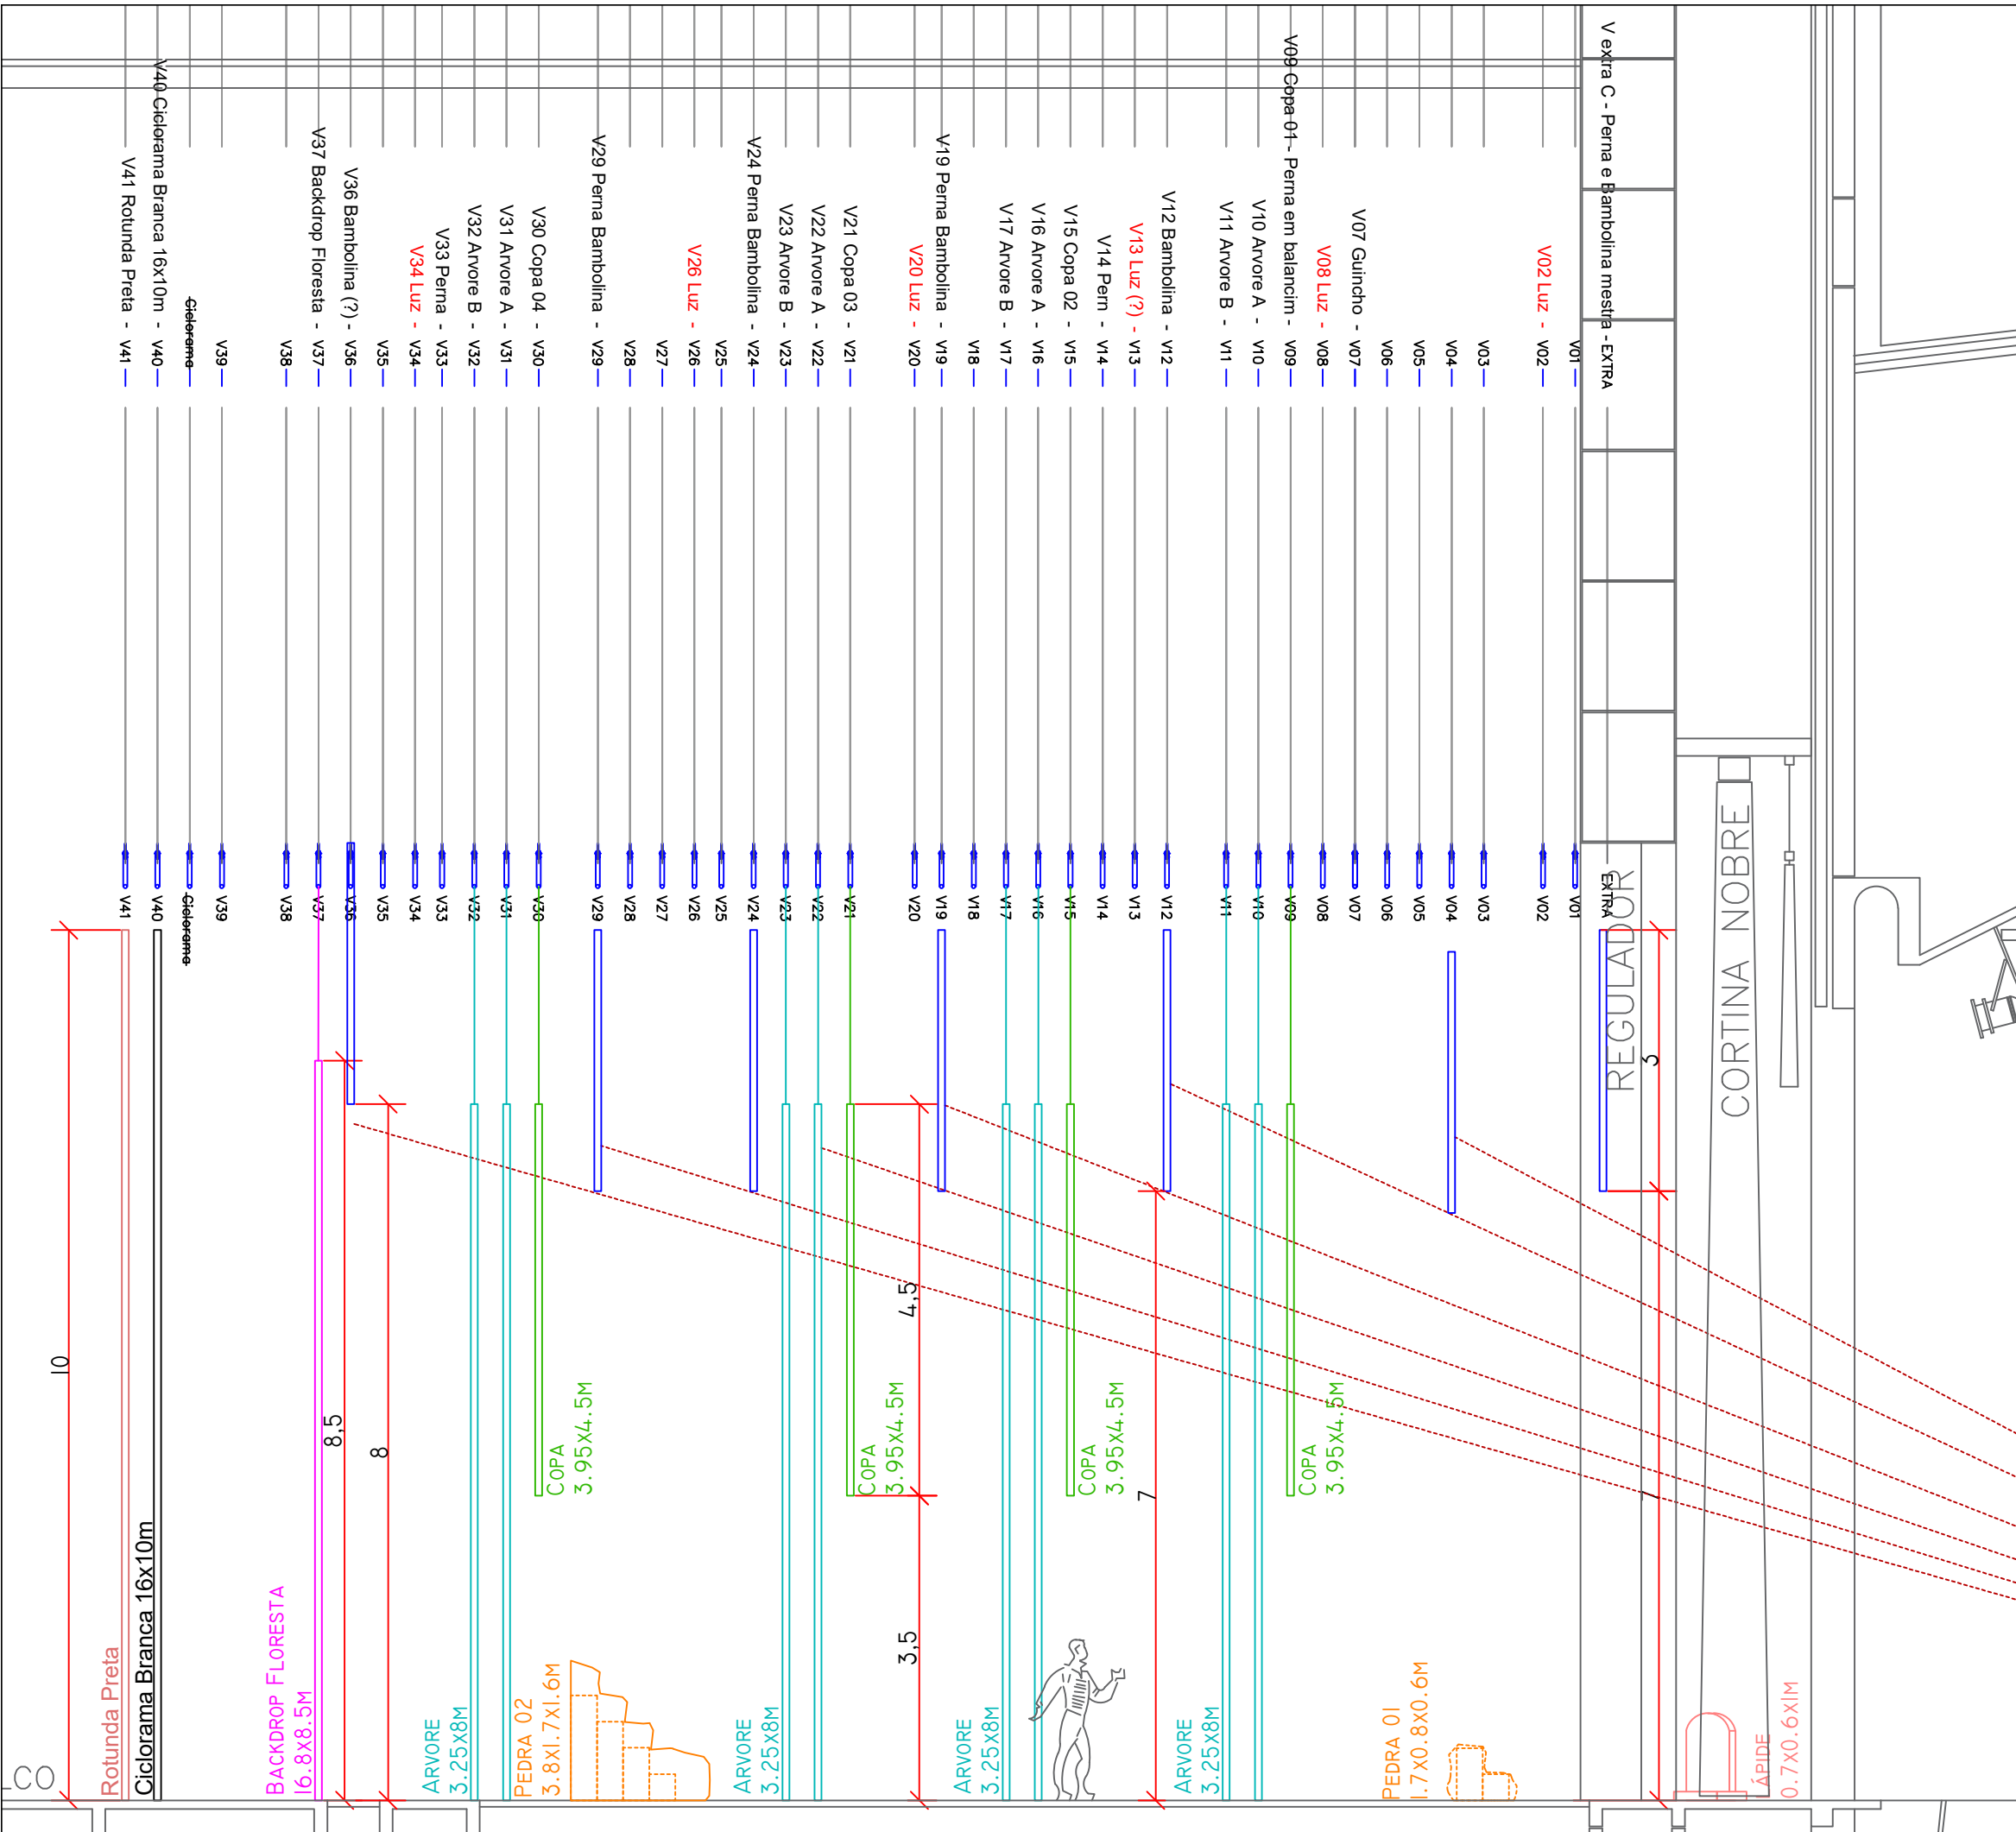

# LEGENDA VARAS

TEATRO GUAIRA .CURITIBA	
VARAS CÊNICAS	
VARA	TIPO
EXTRA L	
EXTRA C	Perna e Bambolina mestra
V01	
V02	Luz
V03	
V04	
V05	
V06	
V07	Guincho
V08	Luz
V09	Copa 01 - Perna em balancim
V10	Arvore A
V11	Arvore B
V12	Bambolina
V13	Luz (?)
V14	Perna
V15	Copa 02
V16	Arvore A
V17	Arvore B
V18	
V19	Perna Bambolina
V20	Luz
V21	Copa 03
V22	Arvore A
V23	Arvore B
V24	Perna Bambolina
V25	
V26	Luz
V27	
V28	
V29	Perna Bambolina
V30	Copa 04
V31	Arvore A
V32	Arvore B
V33	Perna
V34	Luz
V35	
V36	Bambolina (?)
V37	Backdrop Floresta
V38	
V39	
V40	Ciclorama Branca 16x10m
V41	Rotunda Preta

**Teatro Guaira Curitiba**  
Giselle

REV. DESCRIÇÃO DATA  
01

Direção: Luiz Fernando Bongiovanni

Cenografia: Renato Theobaldo  
e-mail: renatotheobaldo@uol.com.br

**CENOGRAFIA**

Implantação: Corte Geral 1:75

DESENHO NÚMERO: FOLHA TAMANHO: REV.  
02 A3 02

Teatro Guaira Curitiba		REV.	DESCRIÇÃO	DATA
Giselle		01	Implantação: Ato 02	02/02/2026
Direção: Luiz Fernando Bongiovanni		ESC. 1:75		REV.
Cenografia: Renato Theobaldo		DESENHO NUMERO:	FOLHA TAMANHO:	REV.
e-mail: renatotheobaldo@uol.com.br		05	A3	03