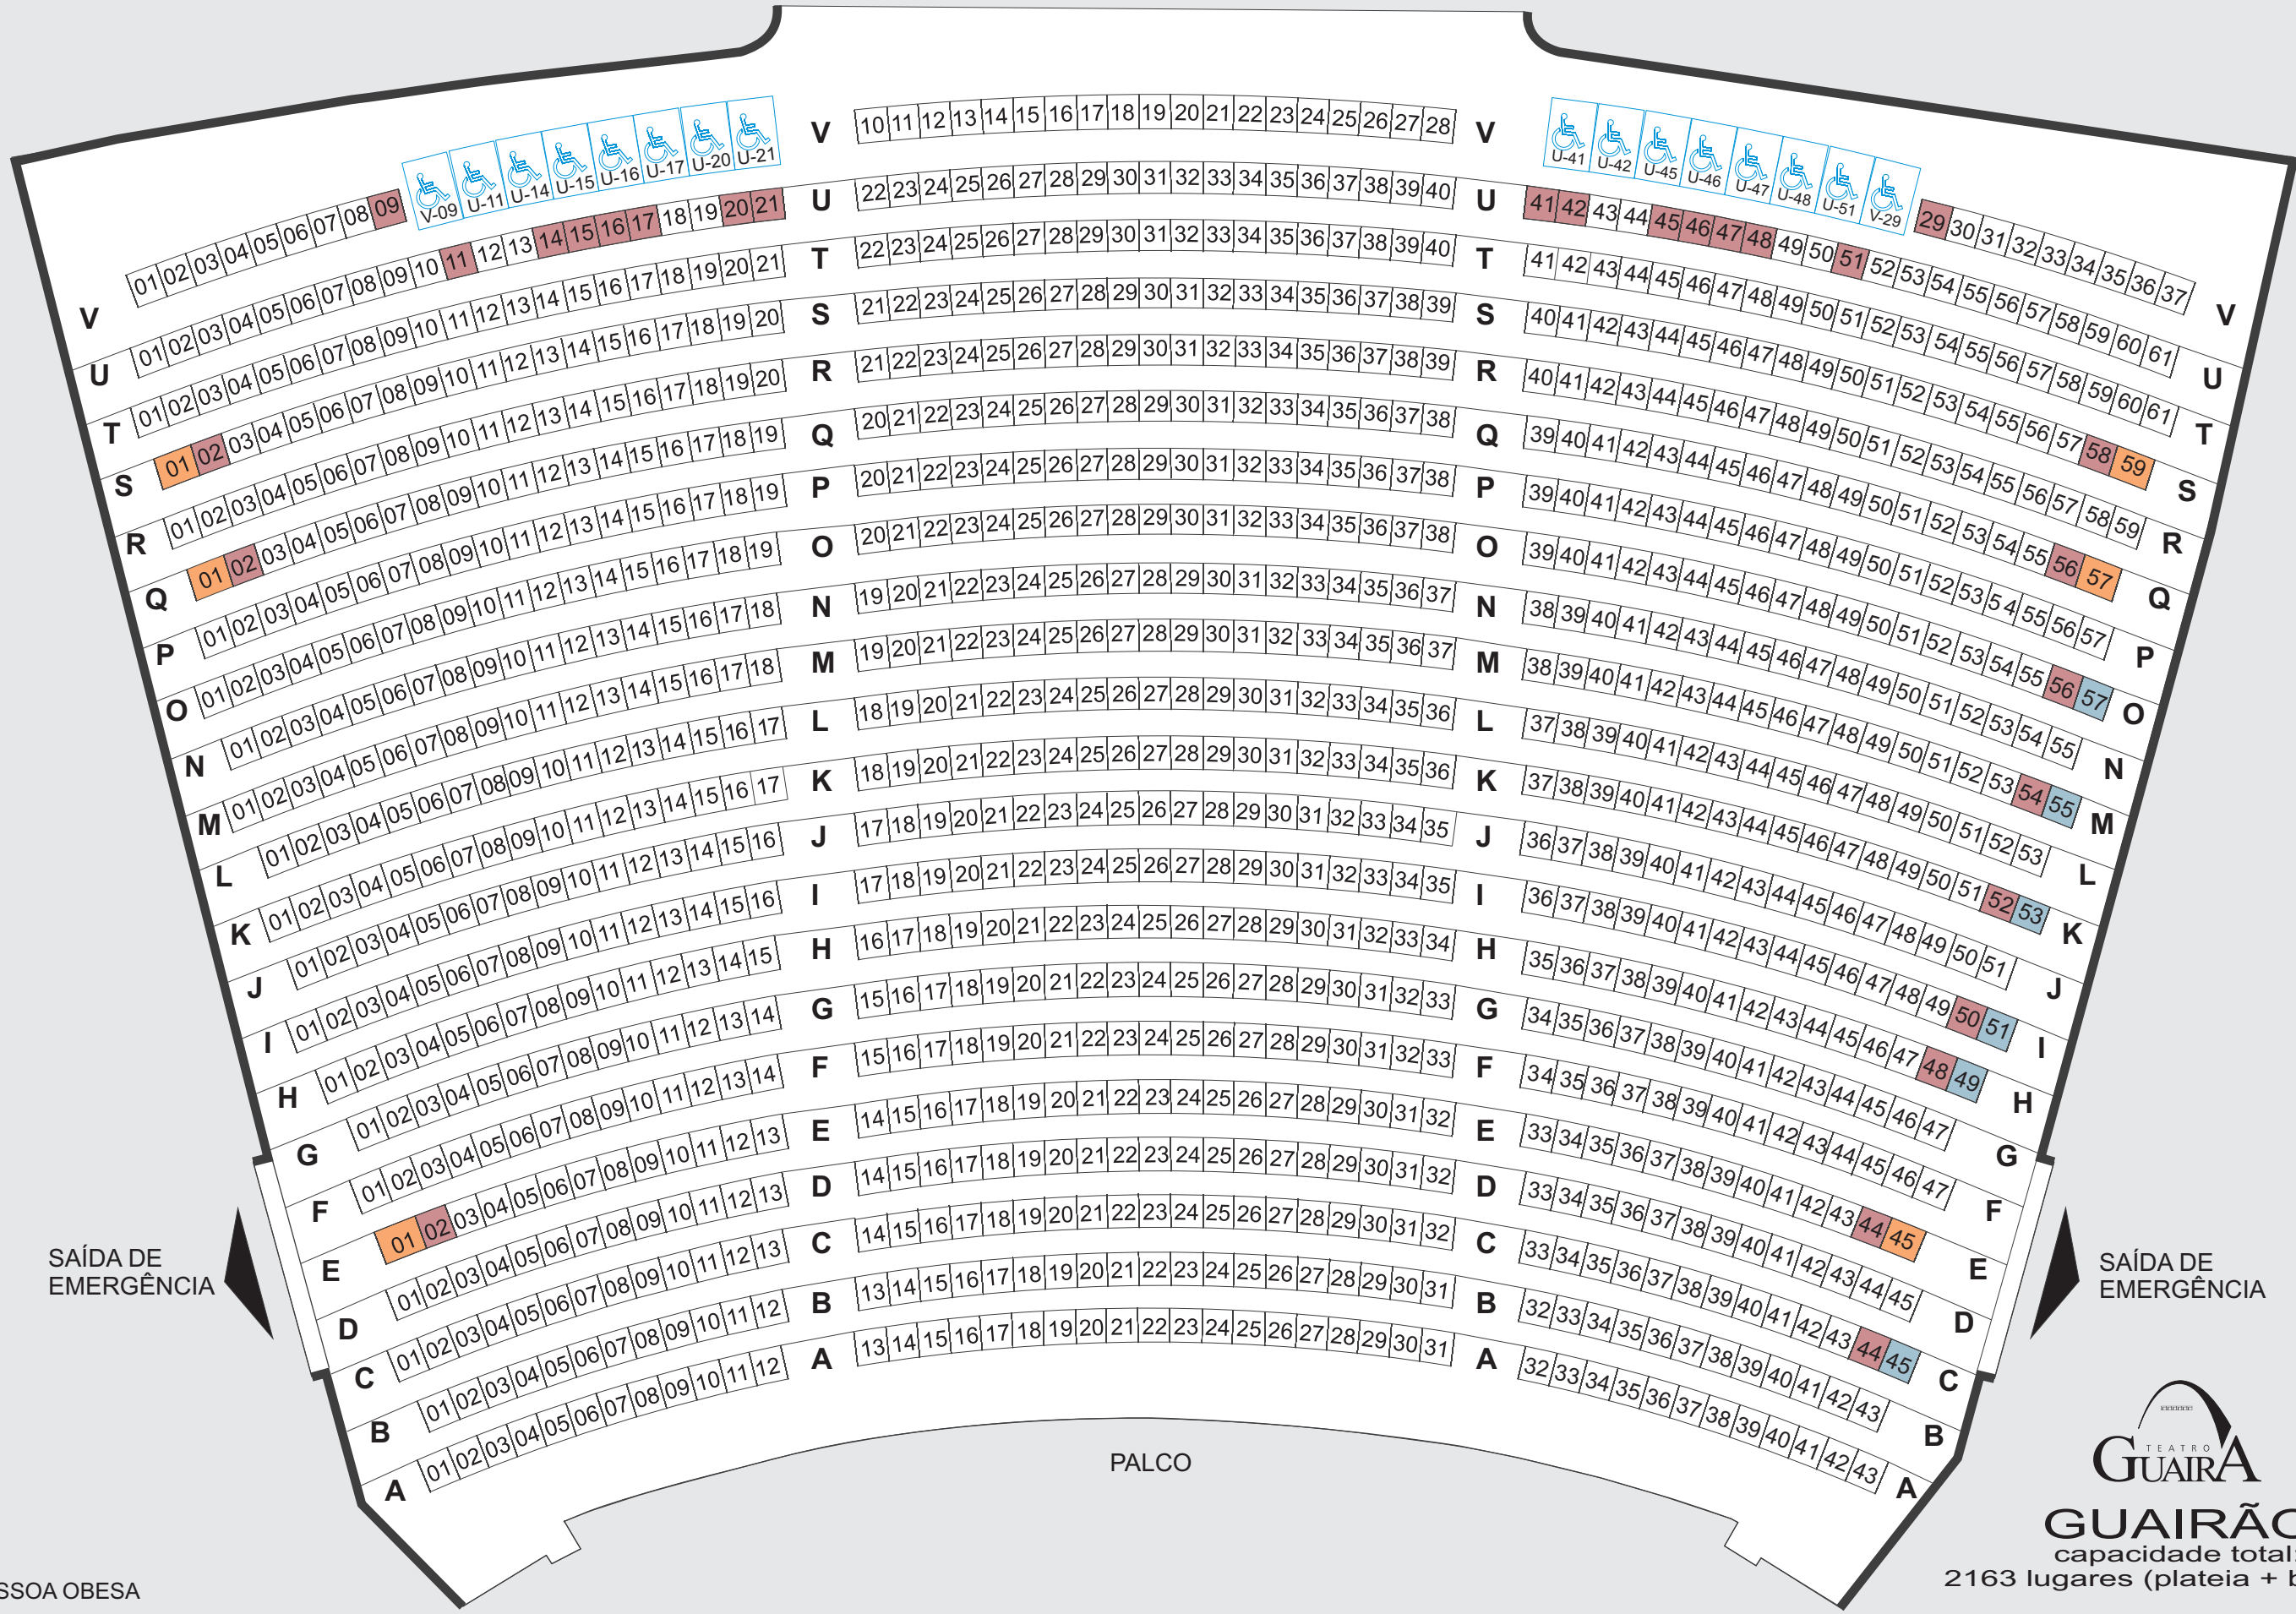

ACESSO

ACESSO

- PESSOA OBESA
- PESSOA COM MOBILIDADE REDUZIDA
- ACOMPANHANTE

GUAIRÃO

capacidade total:
2163 lugares (plateia + balcões)

PLATEIA

1130 lugares
+ 16 pessoas em cadeira de rodas
TOTAL=1146 lugares